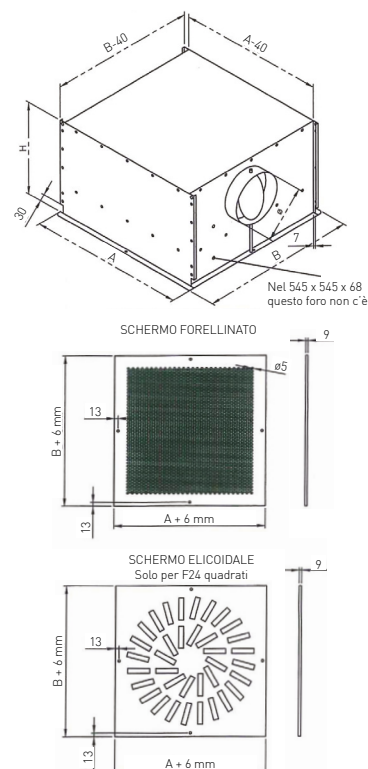

### CAPITOLATO

Cassonetto in lamiera zincata Z200, tipo Aerservice Components F24, spessore 1 mm con verniciatura epossidica; apposita battuta per la tenuta del filtro assoluto spessore 68 mm tramite dispositivo a vite; attacco circolare con serrandina di taratura azionabile dal fronte del cassonetto a filtro montato; diffusore in lamiera zincata Z200 verniciata forata, spessore 1 mm; attacchi per la misura della pressione differenziale lateralmente e frontalmente.

## F 24 - ATTACCO LATERALE DIMENSIONI FILTRO

BxHxP mm	A mm	B mm	H mm	Ø mm
457 x 457 x 68	590	590	370	200
457 x 457 x 155	590	590	510	250
457 x 457 x 292	590	590	710	315
610 x 610 x 68	738	738	420	250
610 x 610 x 155	738	738	575	315
610 x 610 x 292	738	738	750	355
305 x 610 x 68	490	738	370	200
305 x 610 x 155	490	738	510	250
305 x 610 x 292	490	738	710	315
305 x 305 x 68	490	490	330	160
305 x 305 x 155	490	490	460	200
305 x 305 x 292	490	490	645	250
915 x 610 x 68	1043	738	485	315
1220 x 610 x 68	1348	738	485	315
545 x 545 x 68	590	590	370	200

## F24 - ATTACCO SUPERIORE DIMENSIONI FILTRO

BxHxP mm	A mm	B mm	H mm	Ø mm
457 x 457 x 68	590	590	240	200
457 x 457 x 155	590	590	330	250
457 x 457 x 292	590	590	465	315
610 x 610 x 68	738	738	240	250
610 x 610 x 155	738	738	330	315
610 x 610 x 292	738	738	465	355
305 x 610 x 68	490	738	240	200
305 x 610 x 155	490	738	330	250
305 x 610 x 292	490	738	465	315
305 x 305 x 68	490	490	240	160
305 x 305 x 155	490	490	330	200
305 x 305 x 292	490	490	465	250
915 x 610 x 68	1043	738	240	315
1220 x 610 x 68	1348	738	240	315
545 x 545 x 68	590	590	240	200